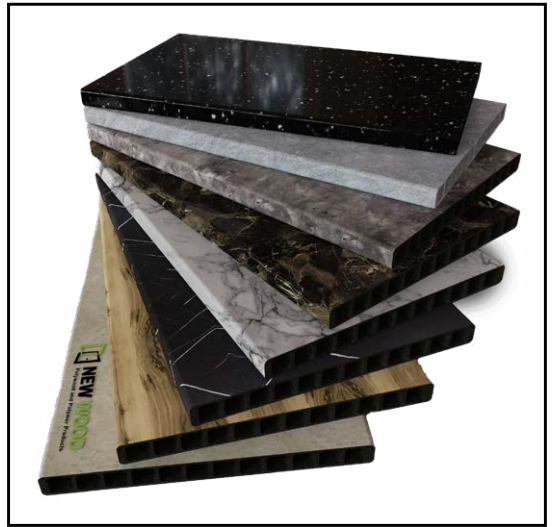

مشاهده صفحه کابینت
پلی وود و ام دی اف

از دیگر ویژگی های پلی وود سازگاری آن با محیط زیست است. ضایعات چوب و پلاستیک های موجود در پلی وود قابل بازیافت و استفاده مجدد هستند.

صفحه کابینت هایی که از کامپوزیت چوبی، پلاستیکی ساخته میشوند را میتوان روکش نمود یا رنگ آمیزی کرد. کابینت های پلی وود در رنگ های متفاوتی تولید و به بازار عرضه میشوند.

پلی وود در ضخامت های متفاوتی تولید میشود و متریالی ارزان قیمت اما بادوام برای ساخت کابینت آشپزخانه میباشد.

مشاهده صفحه کابینت
پلی وود و ام دی اف

صفحه کابینت پلی وود (polywood) کابینت با مغز ضدآب

صفحه کابینت ام دی اف (MDF)