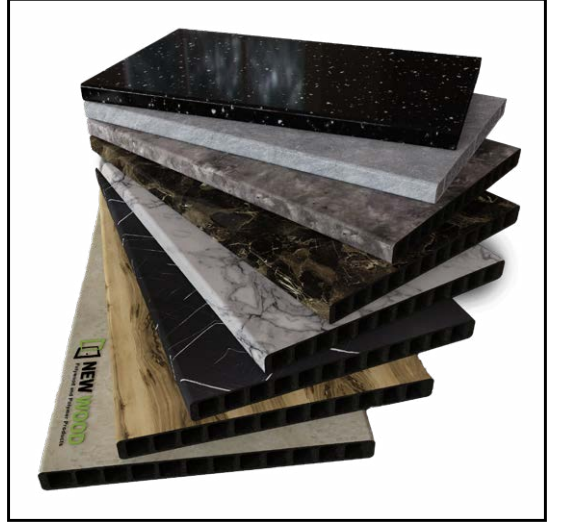

لوحة خزانة بلى وود (polywood) خزانة مع قلب مقاوم للماء