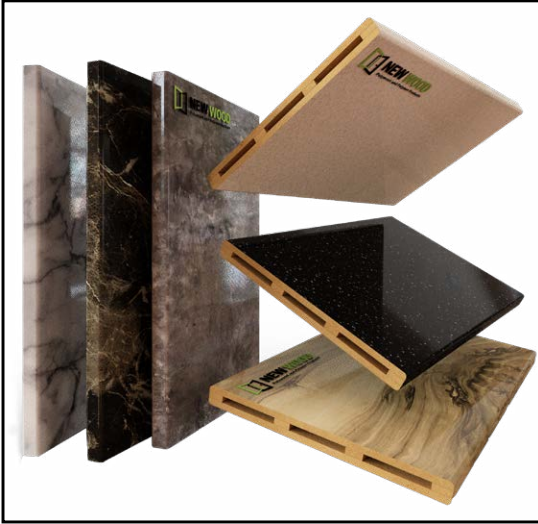

اعرض صفحة الخزانة
بلى وود و MDF

خزائن مصنوعة من الخشب والبلاستيك المركب يمكن أن تكون مطلية. إنتاج وتسويق خزانات الخشب الرقائقي بألوان مختلفة. يتم إنتاج بوليوود بسماكات مختلفة وهي مادة رخيصة السعر دائم لصنع خزائن المطبخ.

اعرض صفحة الخزانة
بلى وود و MDF

لوحة خزانة بلى وود (polywood) خزانة مع قلب مقاوم للماء

لوحة خزانة ام دي اف (MDF)

الأبعاد القياسية

٢١٥×٩٥ سنتيمتر

أبعاد مخصصة

العرض ٦٥ الى ١٨٥ سنتيمتر

ارتفاع ٢٥٥ الى ٣٥٥ سنتيمتر