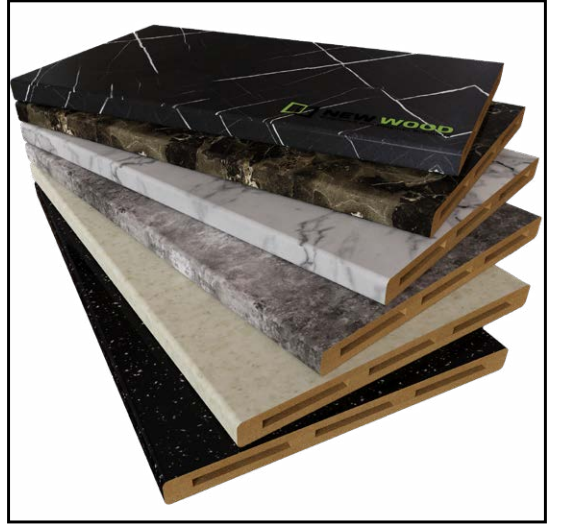

لوحة خزانة ام دي اف (MDF)