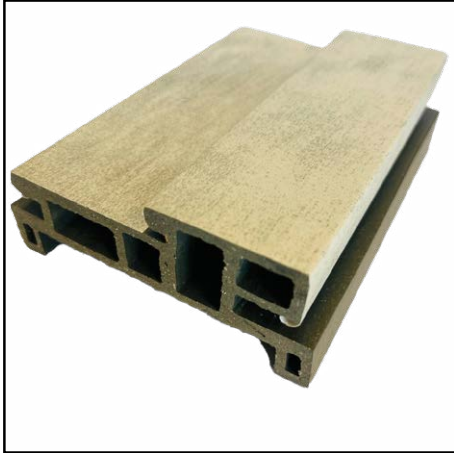

درب ضد آب پلی وود

درب ضد آب پلی وودی دربی است که مغز آن نیز از مواد پلیمری به همراه چوب ترکیب شده است. پلی وود تکنولوژی روز دنیا است و میتوان به نوعی دیگر چوب یا چوب نسل جدید یا چوب مصلح شده به پلیمر (پلی وود) از آن یاد کرد. که در انتها نیز روکشی پی وی سی روی آن کشیده تا خواص ضد آب بودن آن بیشتر شده و نیز بتوان برای استفاده به عنوان درب داخلی، به آنها طرح و ظاهری شکیل داد.

اصطلاح درب ضد آب برای درب هایی که ساختار چوبی دارند کمی قابل تأمل می باشد. این اصطلاح معمولاً توسط افرادی بیان می شود که اطلاعات زیادی درباره مصنوعات چوبی ندارند و طلب درب ضد آب از فروشندگان می کنند. همان طور که از کلمه درب ضد آب مشخص است، این درب باید به گونه ای باشد که هیچ قسمت آن، با قرارگرفتن در معرض رطوبت، دچار تغییر و واکشیدگی نگردد. این اتفاق نمی افتد مگر اینکه ساختار درب کاملاً از موادی تشکیل شده باشد که جز چوب و مصنوعات چوبی به حساب نیاید. اما برخی هم بر این باور هستند که هر درب داخلی که با ورق PVC روکش شود، درب ضد آب می باشند.

پلی وود یکی از مهم ترین و متنوع ترین محصولات چوب است. بهره وری در صنعت ساخت و ساز افزایش یافته است و قوی تر و ارزان تر از چوب جامد است. پلی وود مقاومت بیشتر در برابر کاهش، چرخاندن، تاب برداشتن و ترک خوردگی نشان می دهد. از پلی وود برای تولید درب داخلی و در ضد آب استفاده می شود.