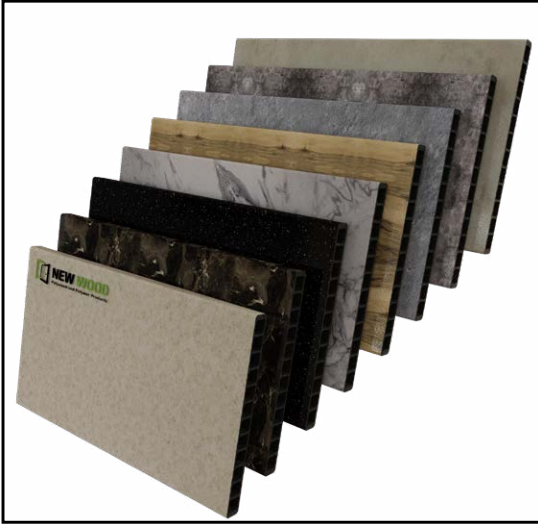

لوحة خزانة بلى وود (polywood) خزانة مع قلب مقاوم للماء