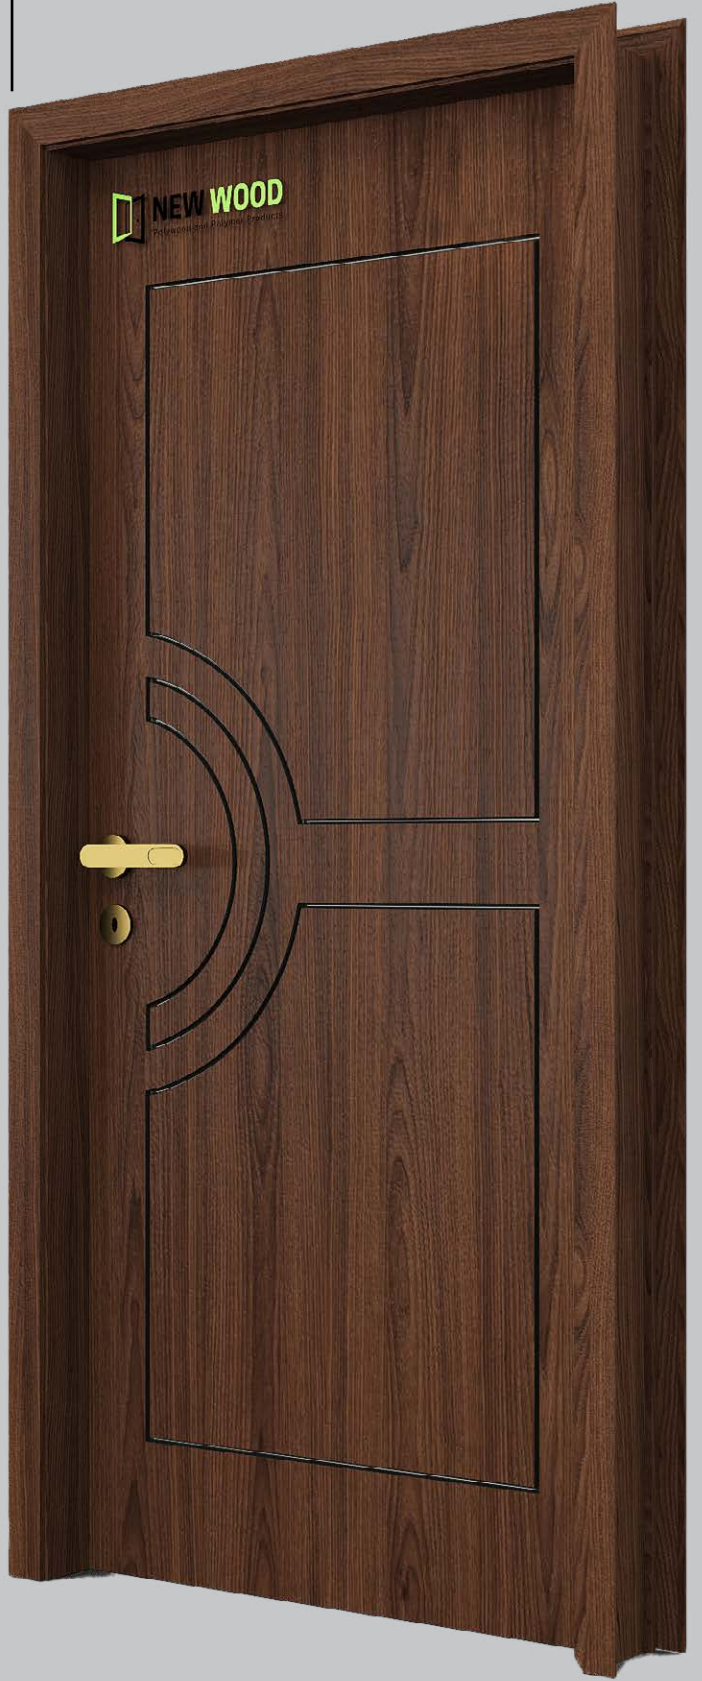

باب مقاوم للماء

يجب أن تكون الأبواب المقاومة للماء قوية، متينة وخفيفة الوزن يمكن استخدامه كباب يشبه الجزء الداخلي من مبنى الخدمة أستخدم في المرحاض والحمام. أيضا، يجب أن تكون أسطحها بالكامل صحي ومضاد للبكتيريا وفي نفس الوقت جمال المظهر لتي تحتوي أيضا.

عادة ما يكون الباب المقاوم للماء من أجل الباب الداخلي مثل خدمة نظافة الحمام والمرحاض تستخدم ومقاومة للماء هذه الأبواب مبنية على هذا ما إذا كان لب الباب من المواد المضادة للماء. منتج الباب والأبواب الداخلية نيووود مقاوم للماء، ٢٥ سنة ضمان.